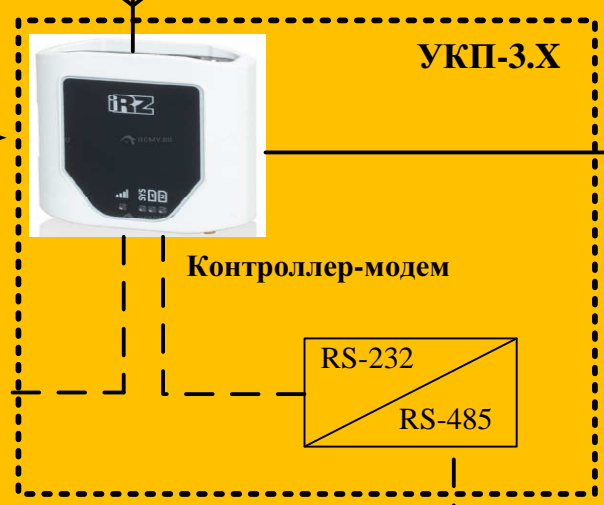

GSM (сквозной канал, конфигурирование, «обратные» вызовы)

- Активная/реактивная энергия +/-;
- Профили мощности/тока/напряжения;
- Служба уведомлений о выходе за допустимые пределы значений по току, напряжению и т.д.;
- Телеметрия;
- Телесигнализация;
- Чтение всего протокола внешнего устройства

ТЕЛЕСИГНАЛИЗАЦИЯ

3G/GPRS

Уровень Энергообъекта